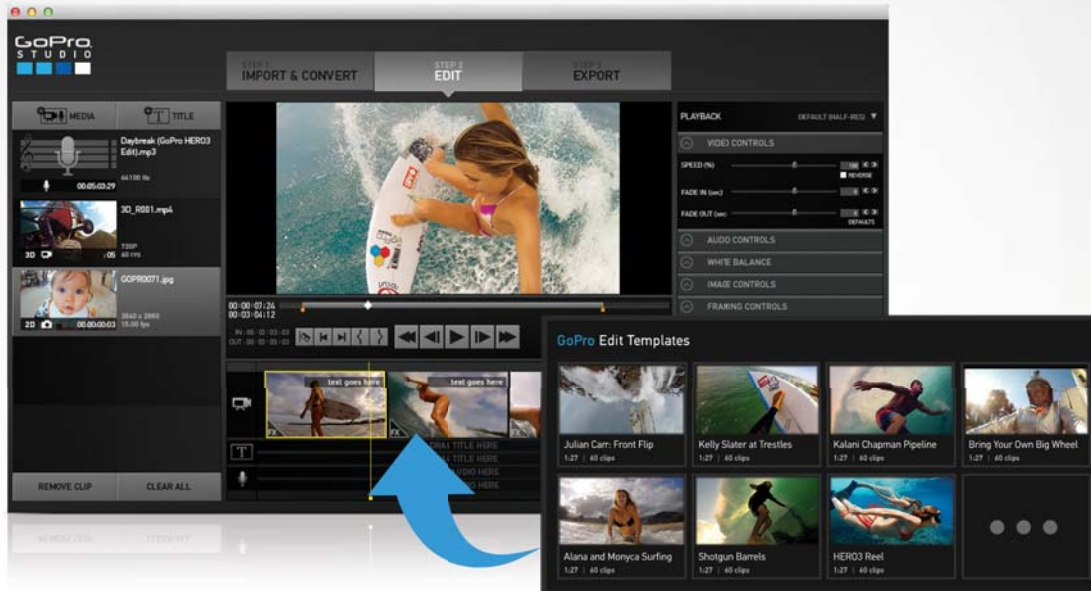

GoPro STUDIO