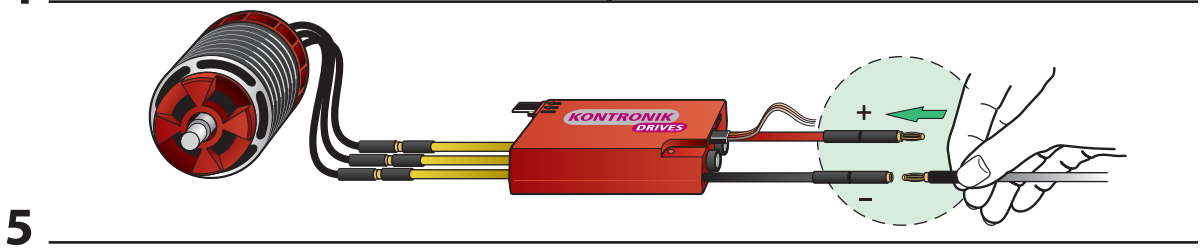

KONTRONIK

DRIVES

Kurzanleitung JIVE / HELI JIVE

Diese Kurzanleitung dient lediglich der schnellen Erstprogrammierung und ersetzt nicht die, dem Produkt beiliegende, Bedienungsanleitung