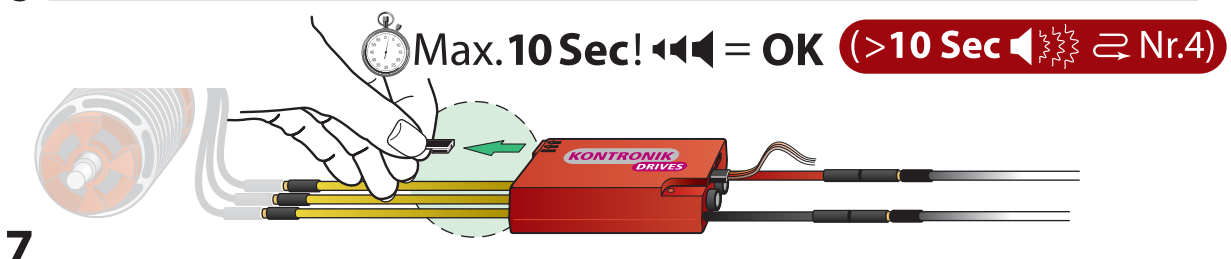

KONTRONIK

DRIVES

Kurzanleitung JIVE / HELI JIVE

Diese Kurzanleitung dient lediglich der schnellen Erstprogrammierung und ersetzt nicht die, dem Produkt beiliegende, Bedienungsanleitung