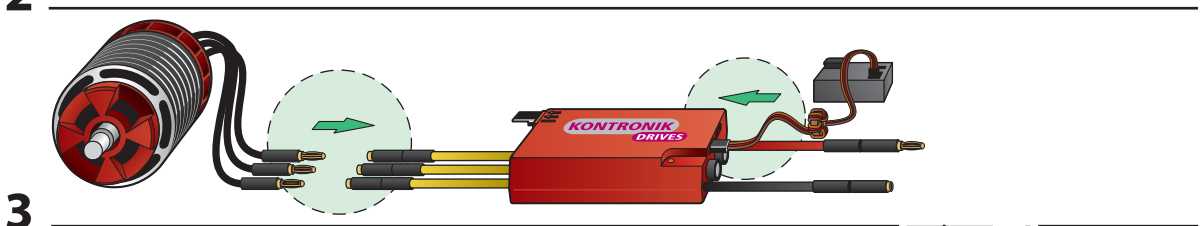

KONTRONIK

DRIVES

Kurzanleitung JIVE / HELI JIVE

Diese Kurzanleitung dient lediglich der schnellen Erstprogrammierung und ersetzt nicht die, dem Produkt beiliegende, Bedienungsanleitung