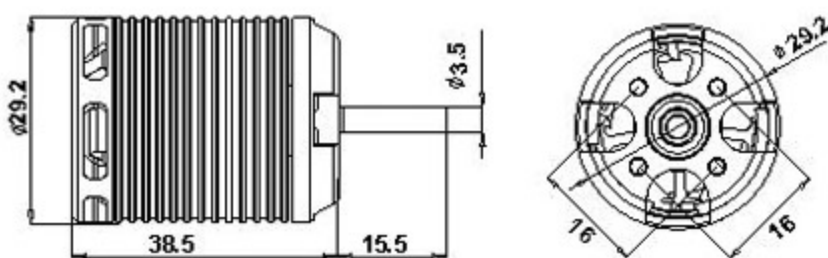

由亞拓動力團隊獨家研發出新款的無刷馬達，具有超高扭力特色，採用9槽矽鋼片、6極外轉子以及傳統磁鐵無法比擬的釹鐵硼超強磁鐵，搭配高溫耐磨的雙ZZ超高效能精密軸承設計，電流低、扭力強，將是下一波動革命中的最具代表性的一顆星。

SPECIFICATION 尺寸規格

(Unit單位:mm)

ILLUSTRATION 接線示意圖

The motor rotates in different direction with different brand ESCs. If the wrong rotating direction happens, please switch any two cables to make the motor rotates in right direction.

由於各品牌電子變速器的馬達啟動轉向不盡相同，若發生轉向錯誤時，請將馬達與電子速器的接線任兩條對調即可。

KV KV值	1800KV(RPM/V)	Input voltage 輸入電壓	6S
Stator Arms 矽鋼片槽數	9	Magnet Poles 磁鐵極數	6
Max continuous current 最大持續電流	30A	Max instantaneous current 最大瞬間電流	45 A (5sec/5秒)
Max continuous power 最大持續功率	650W	Max instantaneous power 最大瞬間功率	970W(5sec/5秒)
Dimension 尺寸	Shaft 軸 $\phi 3.5 \times 29.2 \times 54$ mm	Weight 重量	Approx.約 87g